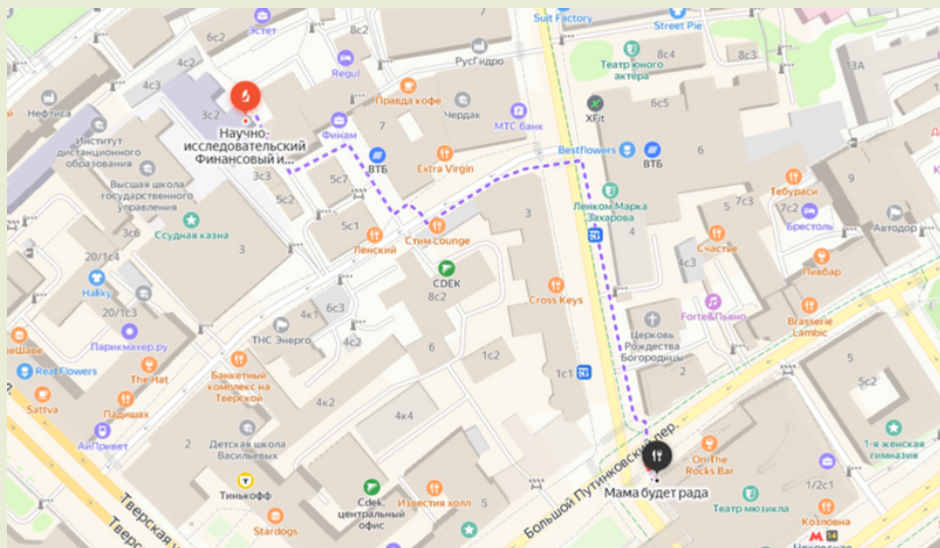

400 метров

5 минут

VASILCHUKI CHAIHONA № 1

Кухня

европейская, фьюжн, паназиатская, русская, узбекская, восточная, смешанная, вегетарианская, шашлык, восточно-европейская

Меню

[Ссылка на меню ресторана](#)

Средний чек