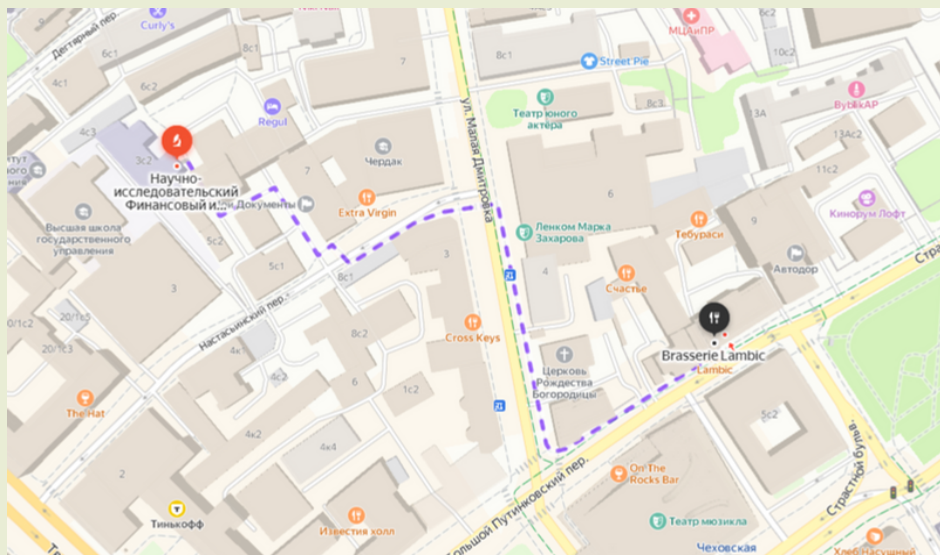

ОТ НИФИ

500 метров

5 минут

МЯСО&РЫБА

Кухня

европейская, авторская, морская, мясная, рыбная, смешанная, средиземноморская, восточно-европейская

Меню

[Ссылка на меню ресторана](#)