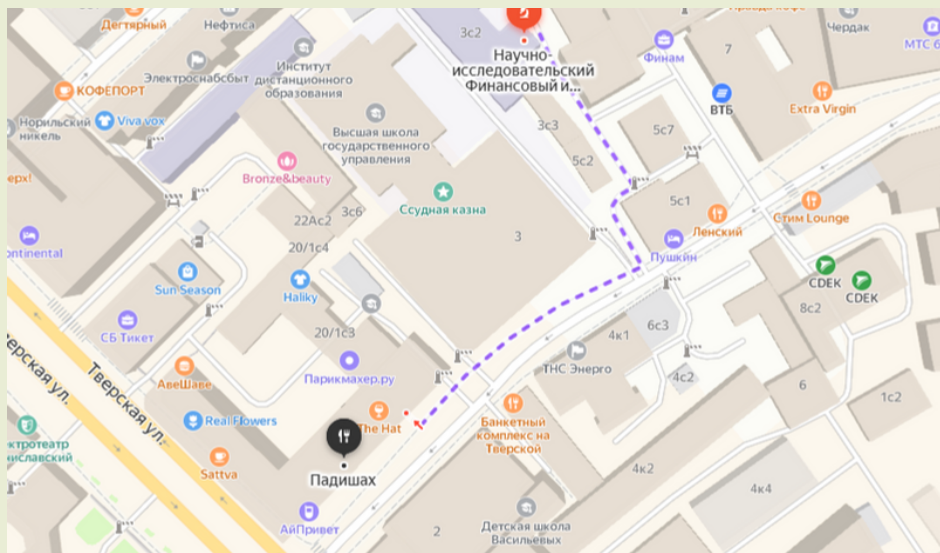

CHEKHOFF CAFE & BAR

Кухня

европейская, русская, авторская

Меню

[Ссылка на меню ресторана](#)

КОНТАКТЫ

- ул. Малая Дмитровка, 11
- +7(495) 108-55-62
- <https://chekhoffhotel.com/bar-i-restoran>
- 12.00-23.00