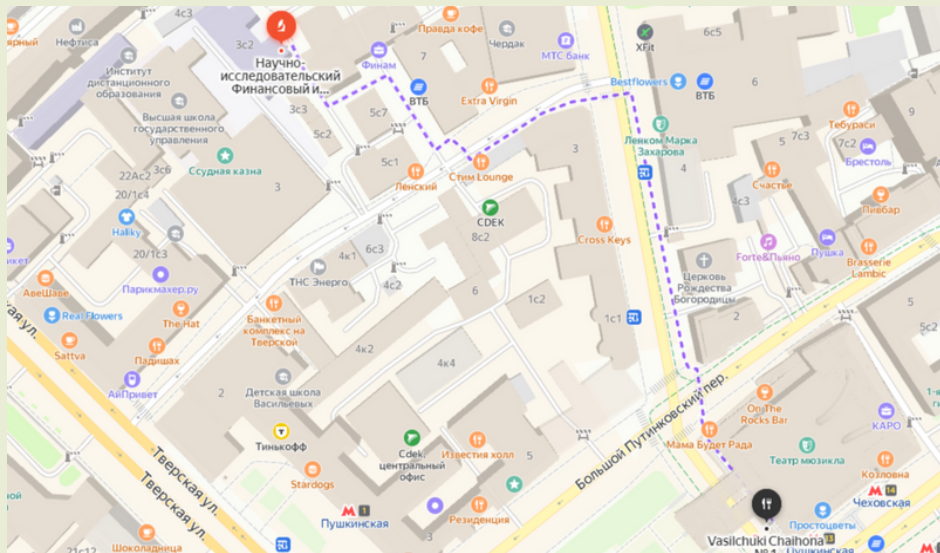

VASILCHUKI CHAIHONA № 1

Кухня

европейская, фьюжн, паназиатская, русская, узбекская, восточная, смешанная, вегетарианская, шашлык, восточно-европейская

Меню

[Ссылка на меню ресторана](#)

Средний чек

от 1500 рублей

КОНТАКТЫ

Пушкинская площадь, 2/1

+7 (495) 234-02-33

<https://chaihona.ru/restaurants/pushkinskaya-ploschad-2>

10.30-06.00

ОТ НИФИ

400 метров

5 минут