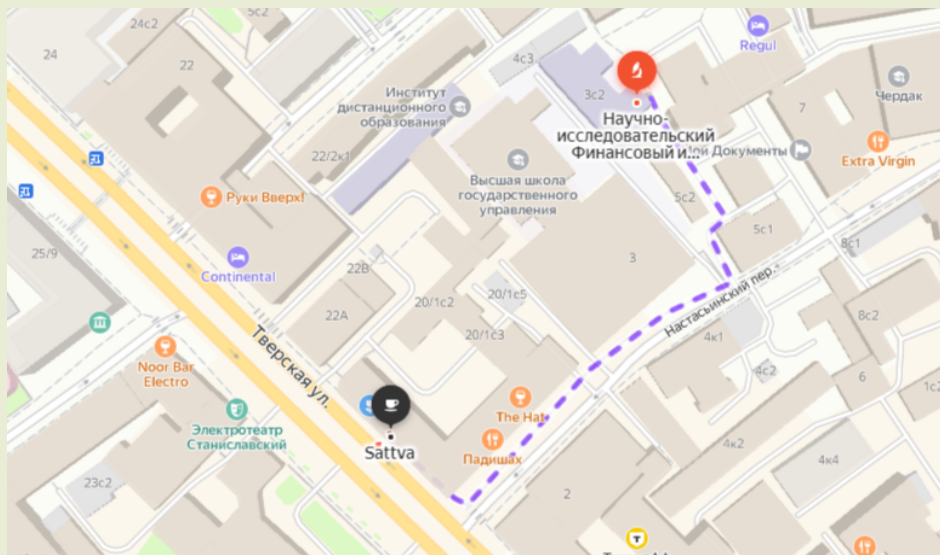

3 минуты

МАМА БУДЕТ РАДА

Кухня

европейская, итальянская, рыбная, средиземноморская

Меню

[Ссылка на меню ресторана](#)

Средний чек

3000 - 3500 рублей