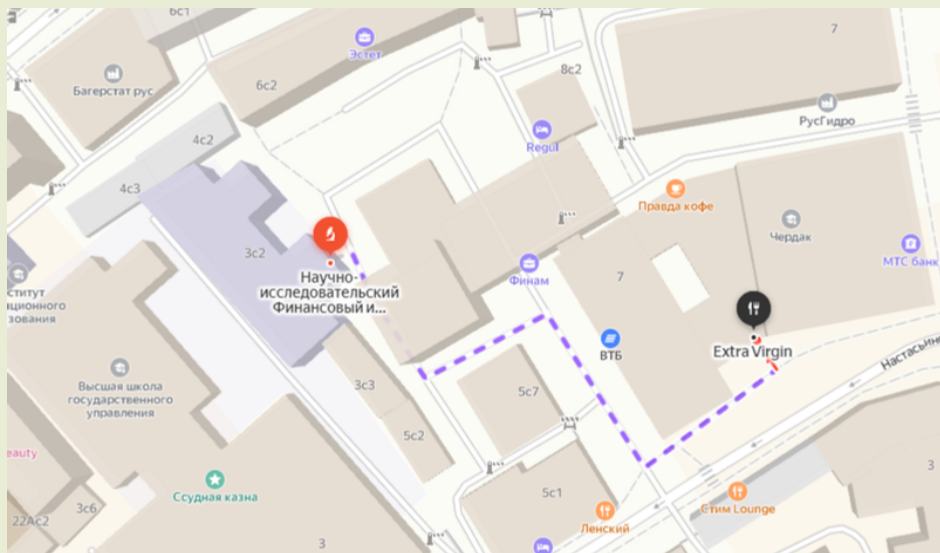

EXTRA VIRGIN

Кухня

европейская, итальянская, авторская, морская, смешанная, средиземноморская, вегетарианская

Меню

[Ссылка на меню ресторана](#)

Средний чек

500 - 1500 рублей

КОНТАКТЫ

- Настасьинский пер., 9/5
- 7 (495) 118-06-48; +7 (985) 930-16-34
- www.evgrill.ru
- 12.00 - 00.00

ОТ НИФИ

150 метров

2 минуты