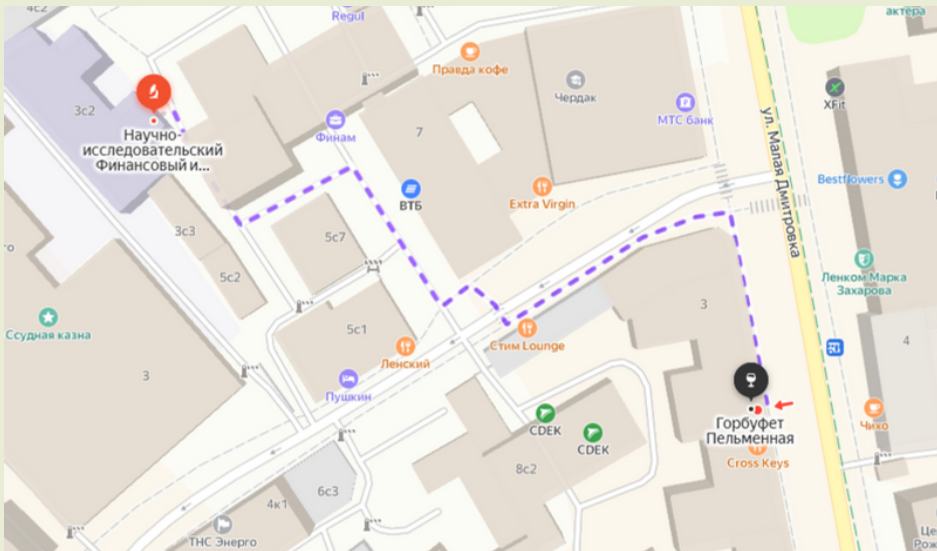

ГОРБУФЕТ ПЕЛЬМЕННАЯ

Кухня

русская

Меню

[Ссылка на меню ресторана](#)

Средний чек

500 рублей

Вместимость

8-15 столов

КОНТАКТЫ

- ул. Малая Дмитровка, 3
- +7 (916) 963-79-62
- <https://gorbufet-pelmennaja.clients.site/>
- 12.00-02.00

ОТ НИФИ

250 метров

3 минуты