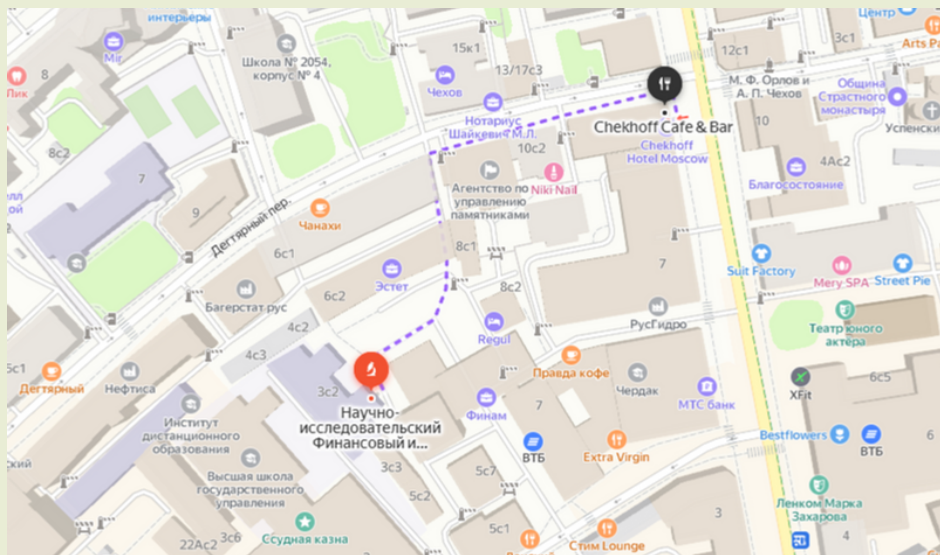

ОТ НИФИ

250 метров

3 минуты