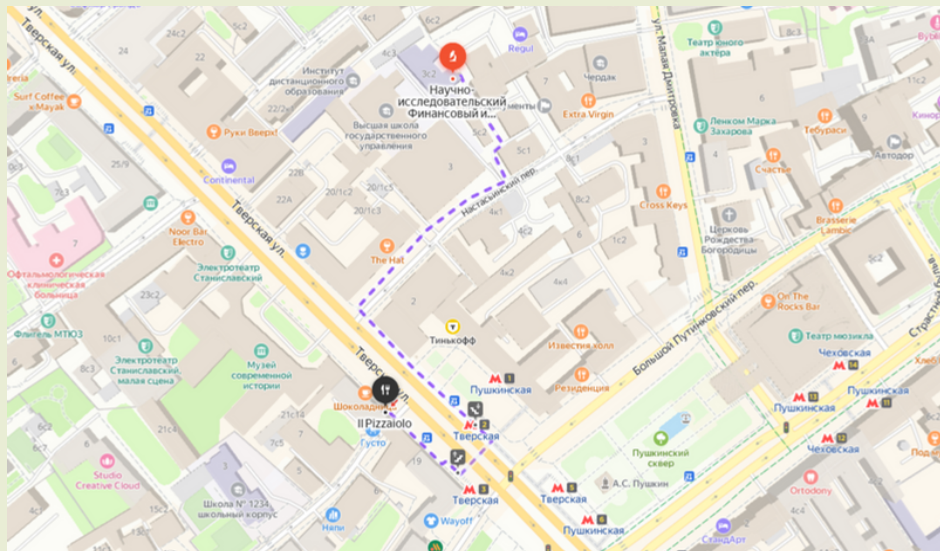

IL PIZZAIOLO

Кухня

итальянская

Меню

[Ссылка на меню ресторана](#)

Средний чек

1500 - 2500 рублей

Бизнес ланч

660 рублей

Вместимость

28 столов

КОНТАКТЫ

Тверская ул., 19А

+7 (495) 476-56-12

<https://ilpizzaiolo.ru/>

10.00-23.00

ОТ НИФИ

500 метров

6 минут