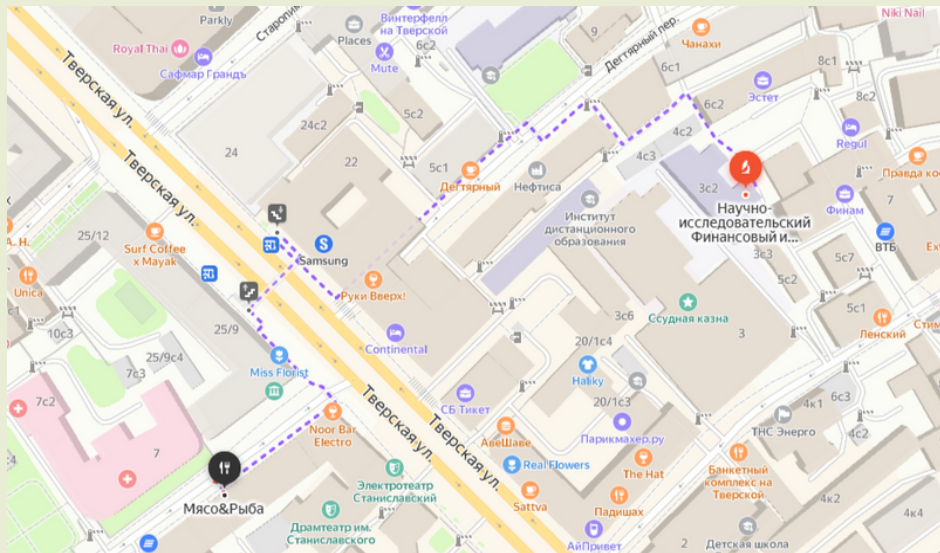

500 метров

6 минут

ПУШКИНЬ

Кухня

европейская, русская, французская, домашняя, национальная

Меню

[Ссылка на меню ресторана](#)

Средний чек