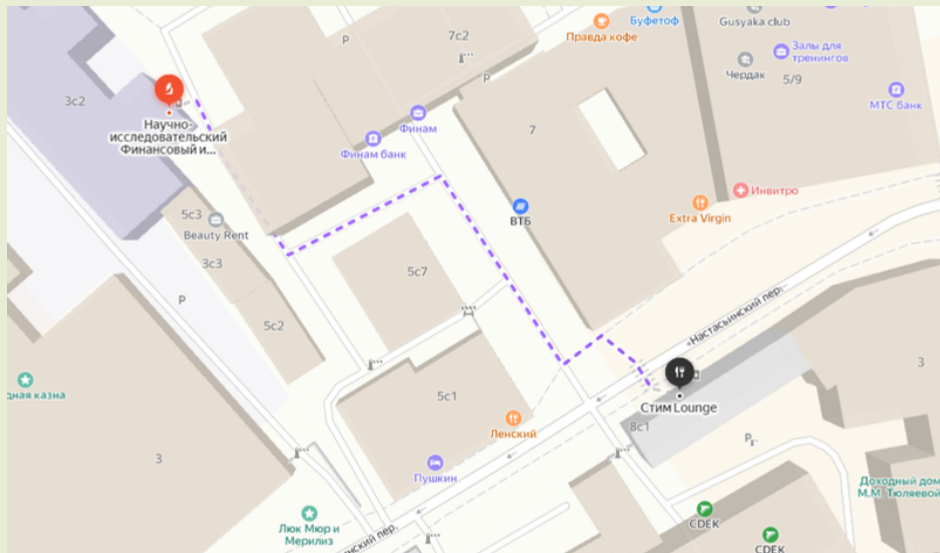

- Настасьинский пер., 8, стр. 1
- +7 (495) 928-16-60
- <https://pushkinskaya.steam-gold.ru/>
- 08.00-00.00

ОТ НИФИ

150 метров

2 минуты

ПАДИШАХ

Кухня

турецкая, восточная, азербайджанская, смешанная национальная, шашлык, халяльная